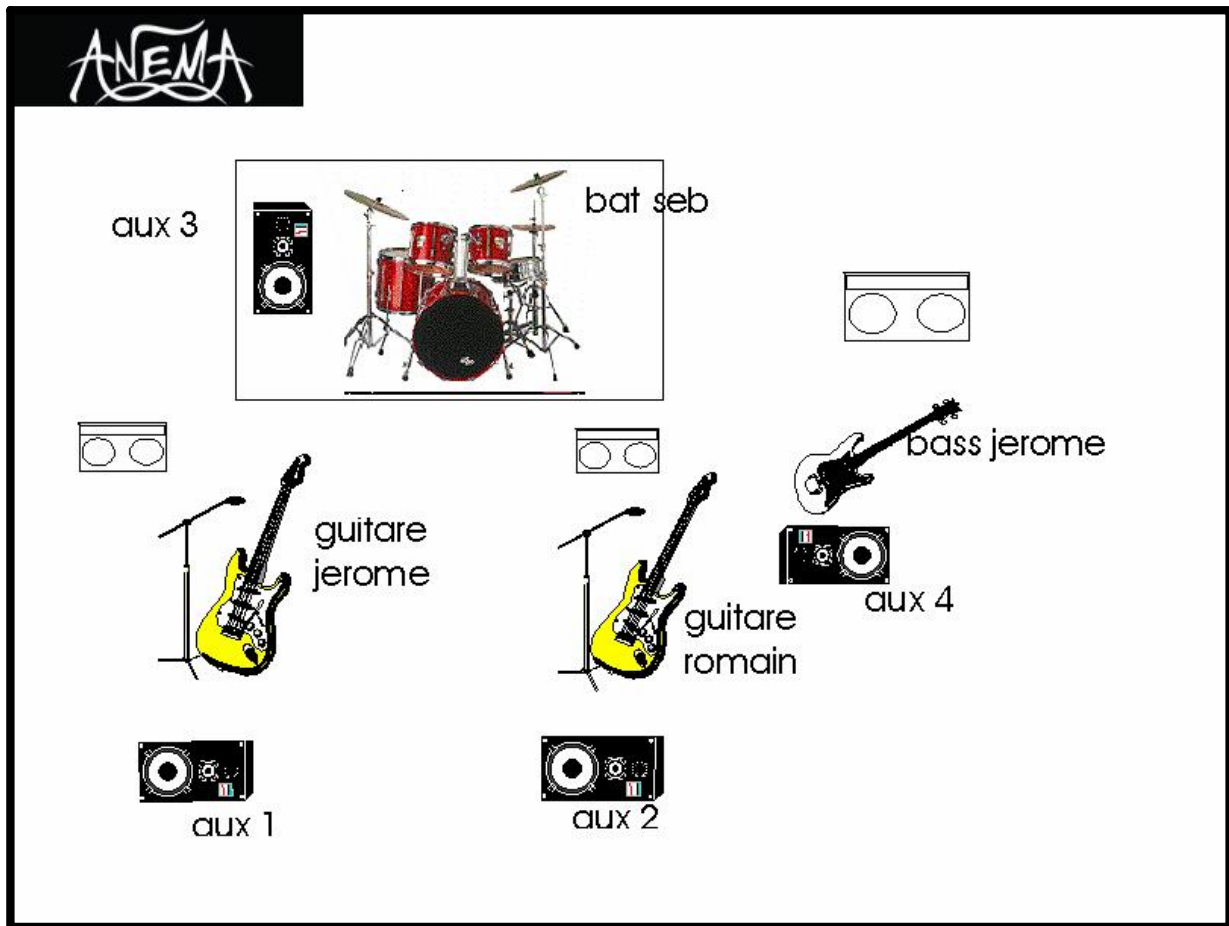

## Plan de scène ANEMA

Les dimensions idéales minimum de la scène sont de 4 mètres en largeur et de 3 mètres en profondeur.